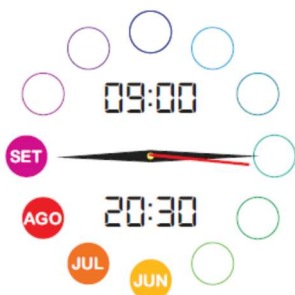

TABELA DE PREÇOS

2020

PRICE LIST

Serviço Service	Preço Unitário Unit Price
Cartão Extraviado/Danificado Lost / Damaged Card	12,50 €
Cartão Extra (1) Extra Card	170,00 €

(1) Máximo de 2 cartões / Maximum 2 cards.

TAXAS DIÁRIAS - 2020 - DAILY FEES

CARTÃO DIÁRIOS (acompanhados por um membro ordinário)

DAILY CARDS (accompanied with an ordinary member)

todo o dia / all day

€ 7,00 + 10,00*

a partir das 15:00H / from 3.00 PM

€ 4,00 + 10,00*

ÉPOCA ALTA
HIGH SEASON

1 GUARDA-SOL + 2 ESPREGUIÇADEIRAS
1 BEACH UMBRELLA + 2 SUN LOUNGERS

€ 7,50

1 GUARDA-SOL + 1 ESPREGUIÇADEIRA
1 BEACH UMBRELLA + 1 SUN LOUNGER

€ 5,00

2 ESPREGUIÇADEIRAS
2 SUN LOUNGERS

€ 5,00

1 ESPREGUIÇADEIRAS
1 SUN LOUNGER

€ 3,00

* Os 10€ de depósito de caução é restituído após a entrega do Cartão Diário emitido

* The 10€ deposit is refundable to the user upon delivery of the Daily Card issued