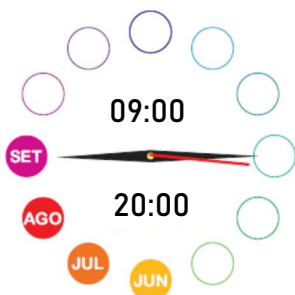

TABELA DE PREÇOS

2021

PRICE LIST

Serviço Service	Preço Unitário Unit Price
Cartão Extraviado/Danificado Lost / Damaged Card	12,50 €
Cartão Extra (1) Extra Card	170,00 €

(1) Máximo de 2 cartões / Maximum 2 cards.

TAXAS DIÁRIAS - 2021 - DAILY FEES

CARTÃO DIÁRIOS (acompanhados por um membro ordinário)

DAILY CARDS (accompanied with an ordinary member)

todo o dia / all day

€ 7,00 + 10,00*

a partir das 15:00H / from 3.00 PM

€ 4,00 + 10,00*

ÉPOCA ALTA
HIGH SEASON

1 GUARDA-SOL + 2 ESPREGUIÇADEIRAS 1 BEACH UMBRELLA + 2 SUN LOUNGERS	€ 7,50
1 GUARDA-SOL + 1 ESPREGUIÇADEIRA 1 BEACH UMBRELLA + 1 SUN LOUNGER	€ 5,00
2 ESPREGUIÇADEIRAS 2 SUN LOUNGERS	€ 5,00
1 ESPREGUIÇADEIRAS 1 SUN LOUNGER	€ 3,00

* Os 10€ de depósito de caução é restituído após a entrega do Cartão Diário emitido

* The 10€ deposit is refundable to the user upon delivery of the Daily Card issued